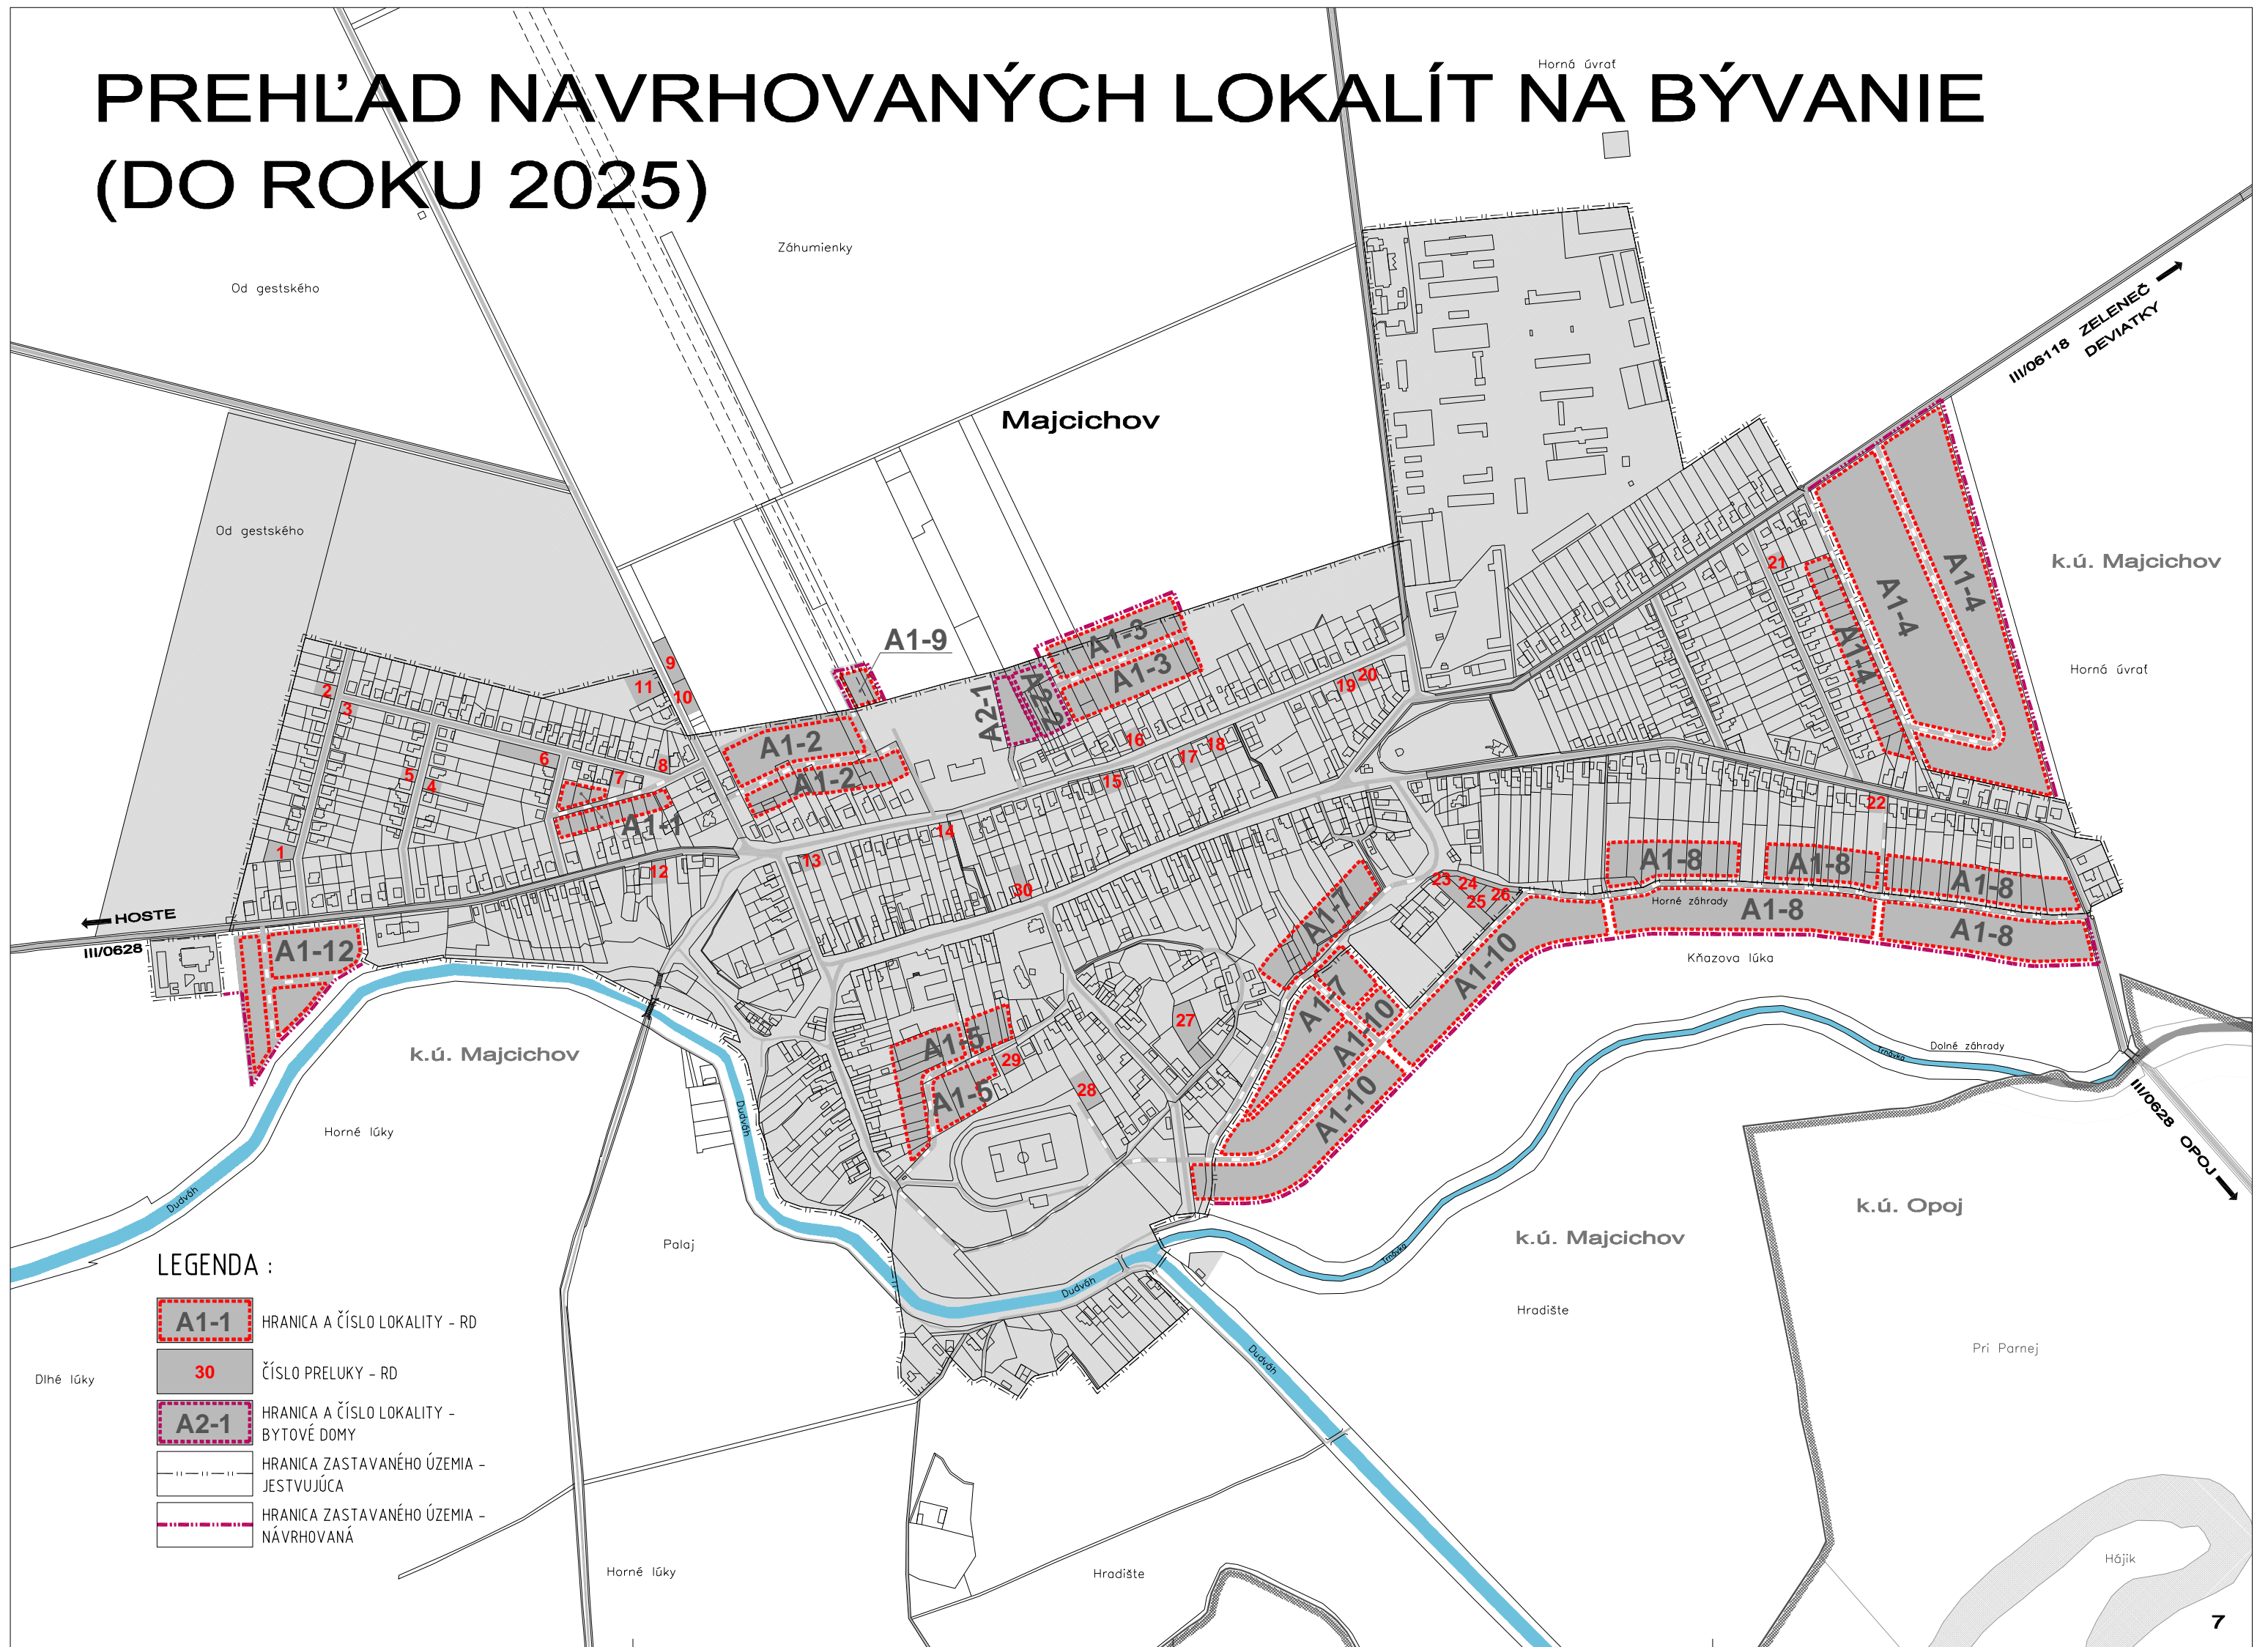

# PREHĽAD NAVRHOVANÝCH LOKALÍT NA BÝVANIE (DO ROKU 2025)

## LEGENDA :

- A1-1 HRANICA A ČÍSLO LOKALITY - RD
- 30 ČÍSLO PRELUKY - RD
- A2-1 HRANICA A ČÍSLO LOKALITY - BYTOVÉ DOMY
- HRANICA ZASTAVANÉHO ÚZEMIA - JESTVUJÚCA
- HRANICA ZASTAVANÉHO ÚZEMIA - NAVRHOVANÁ