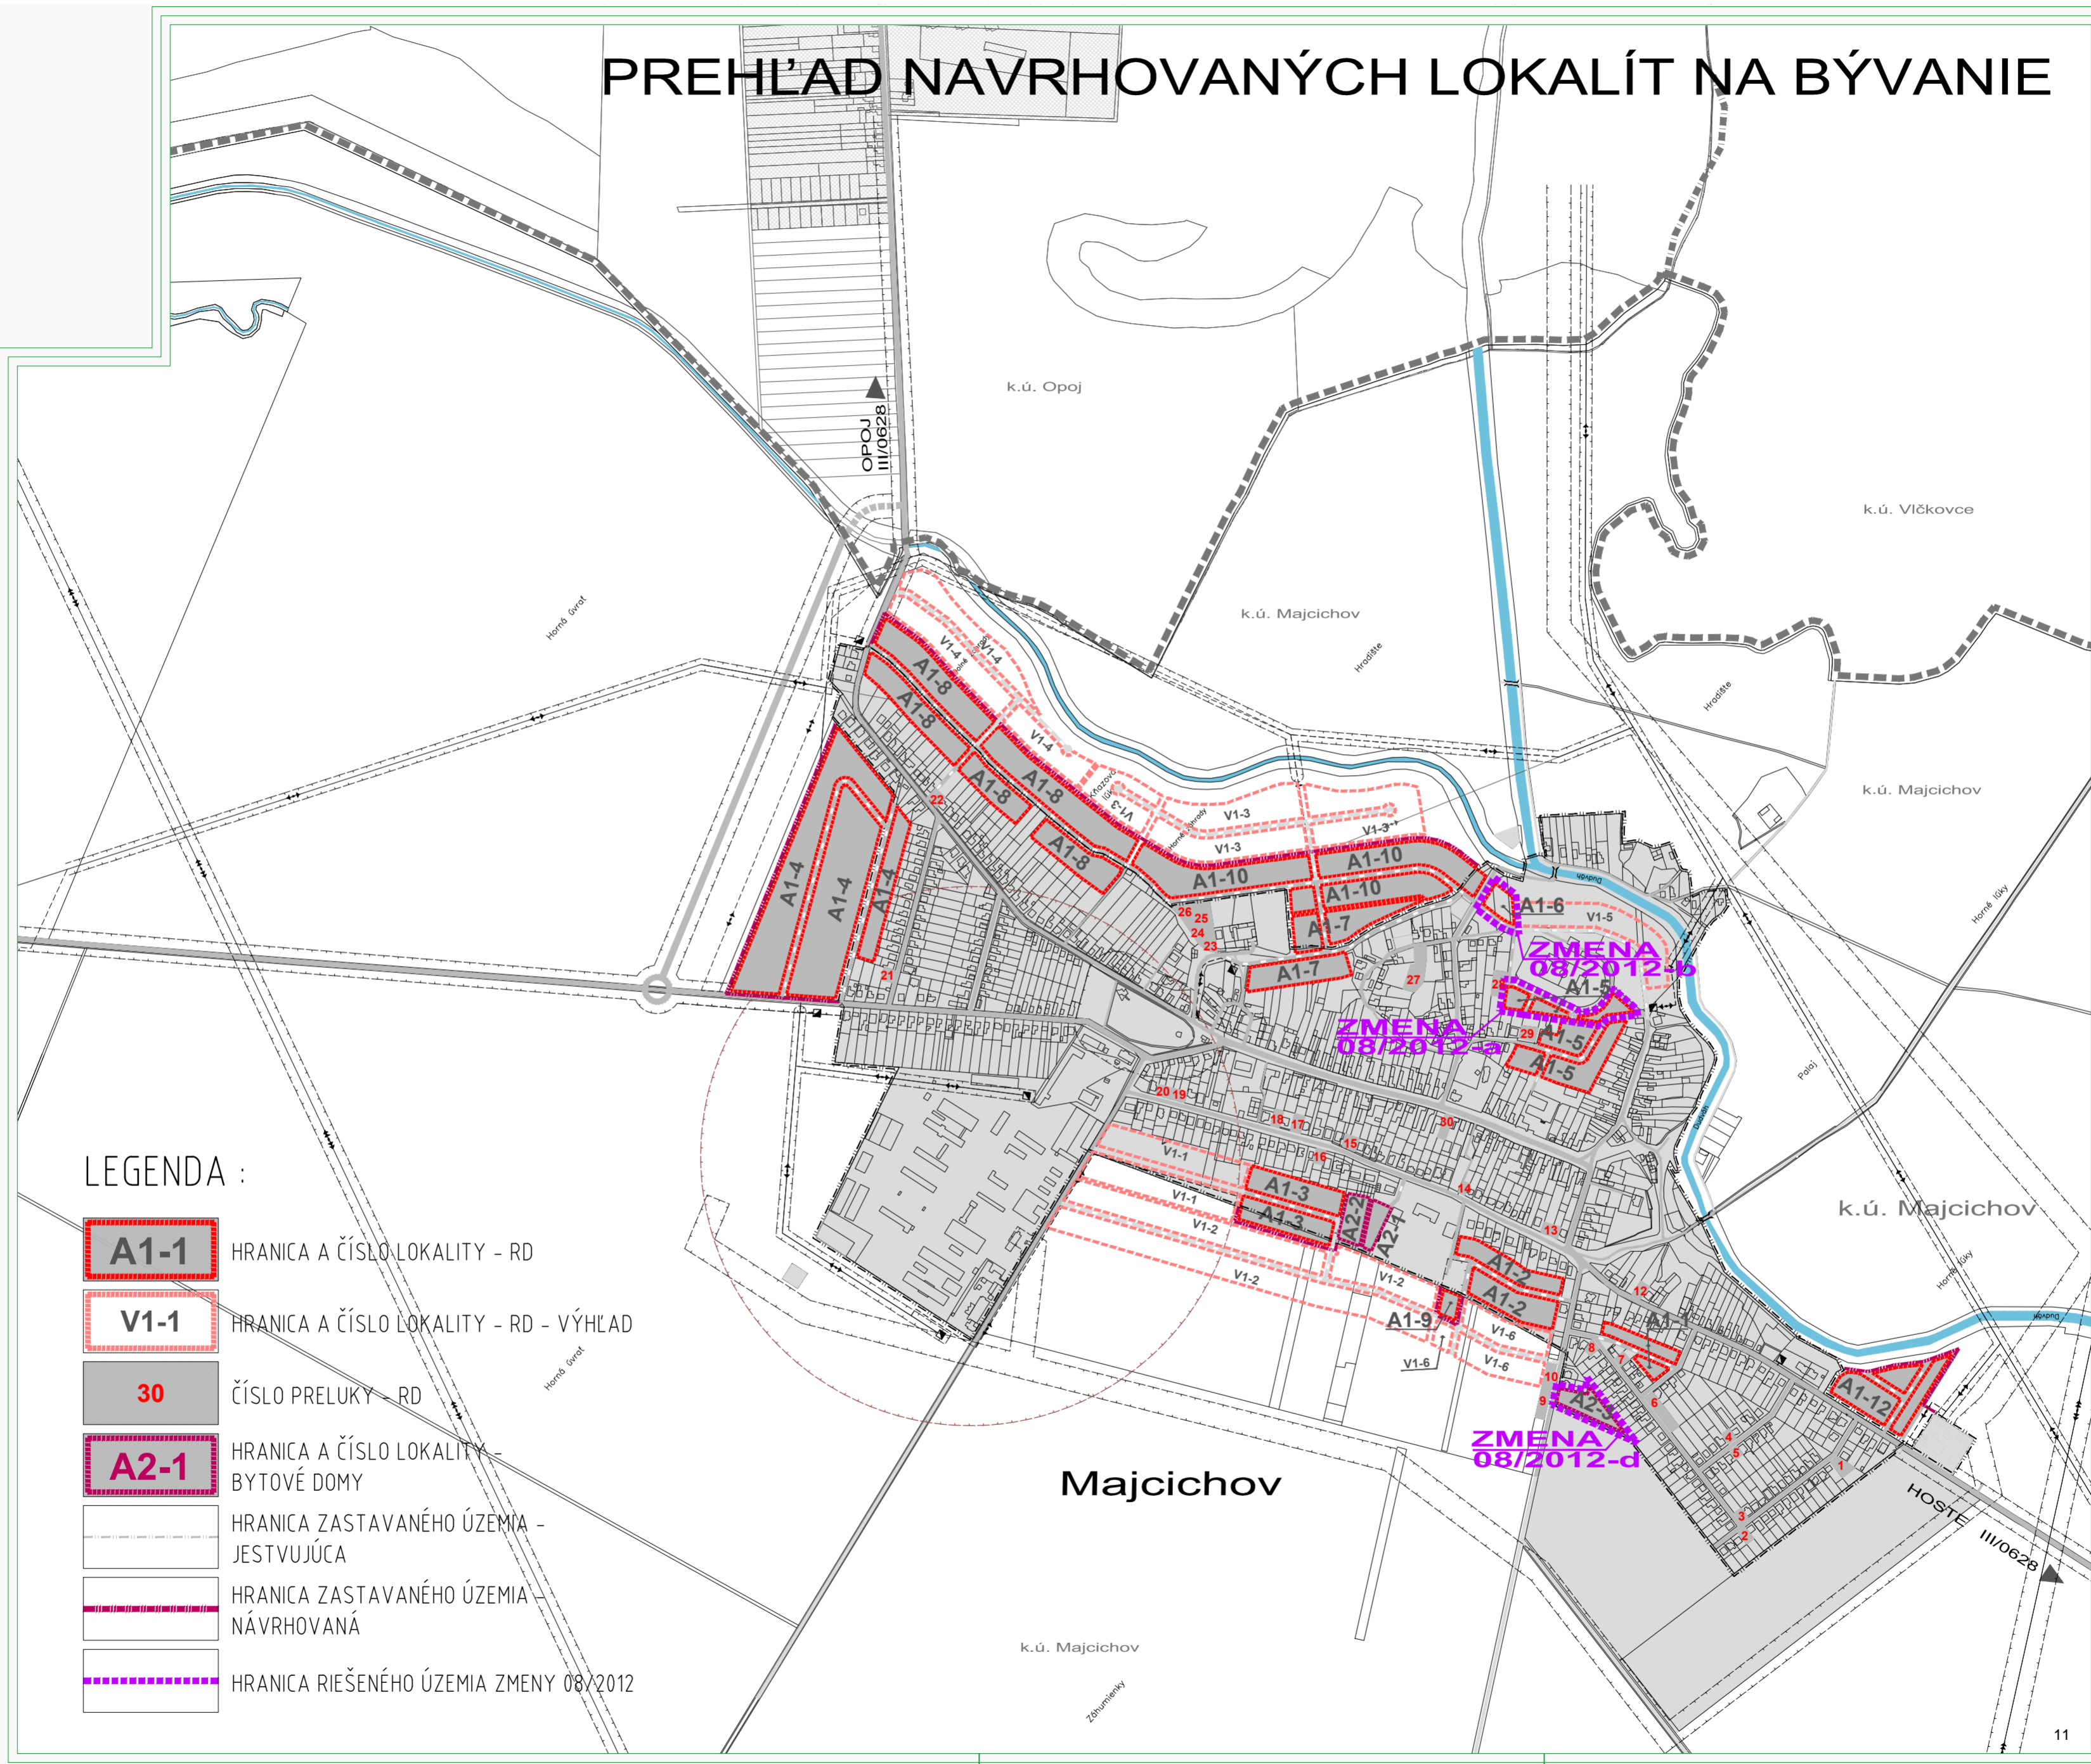

PREHĽAD NAVRHOVANÝCH LOKALÍT NA BÝVANIE

LEGENDA :

- A1-1 HRANICA A ČÍSLO LOKALITY - RD
- V1-1 HRANICA A ČÍSLO LOKALITY - RD - VÝHLAD
- 30 ČÍSLO PRELUKY - RD
- A2-1 HRANICA A ČÍSLO LOKALITY - BYTOVÉ DOMY
- HRANICA ZASTAVANÉHO ÚZEMIA - JESTVUJÚCA
- HRANICA ZASTAVANÉHO ÚZEMIA NAVRHOVANÁ
- HRANICA RIEŠENÉHO ÚZEMIA ZMENY 08/2012

Majcichov