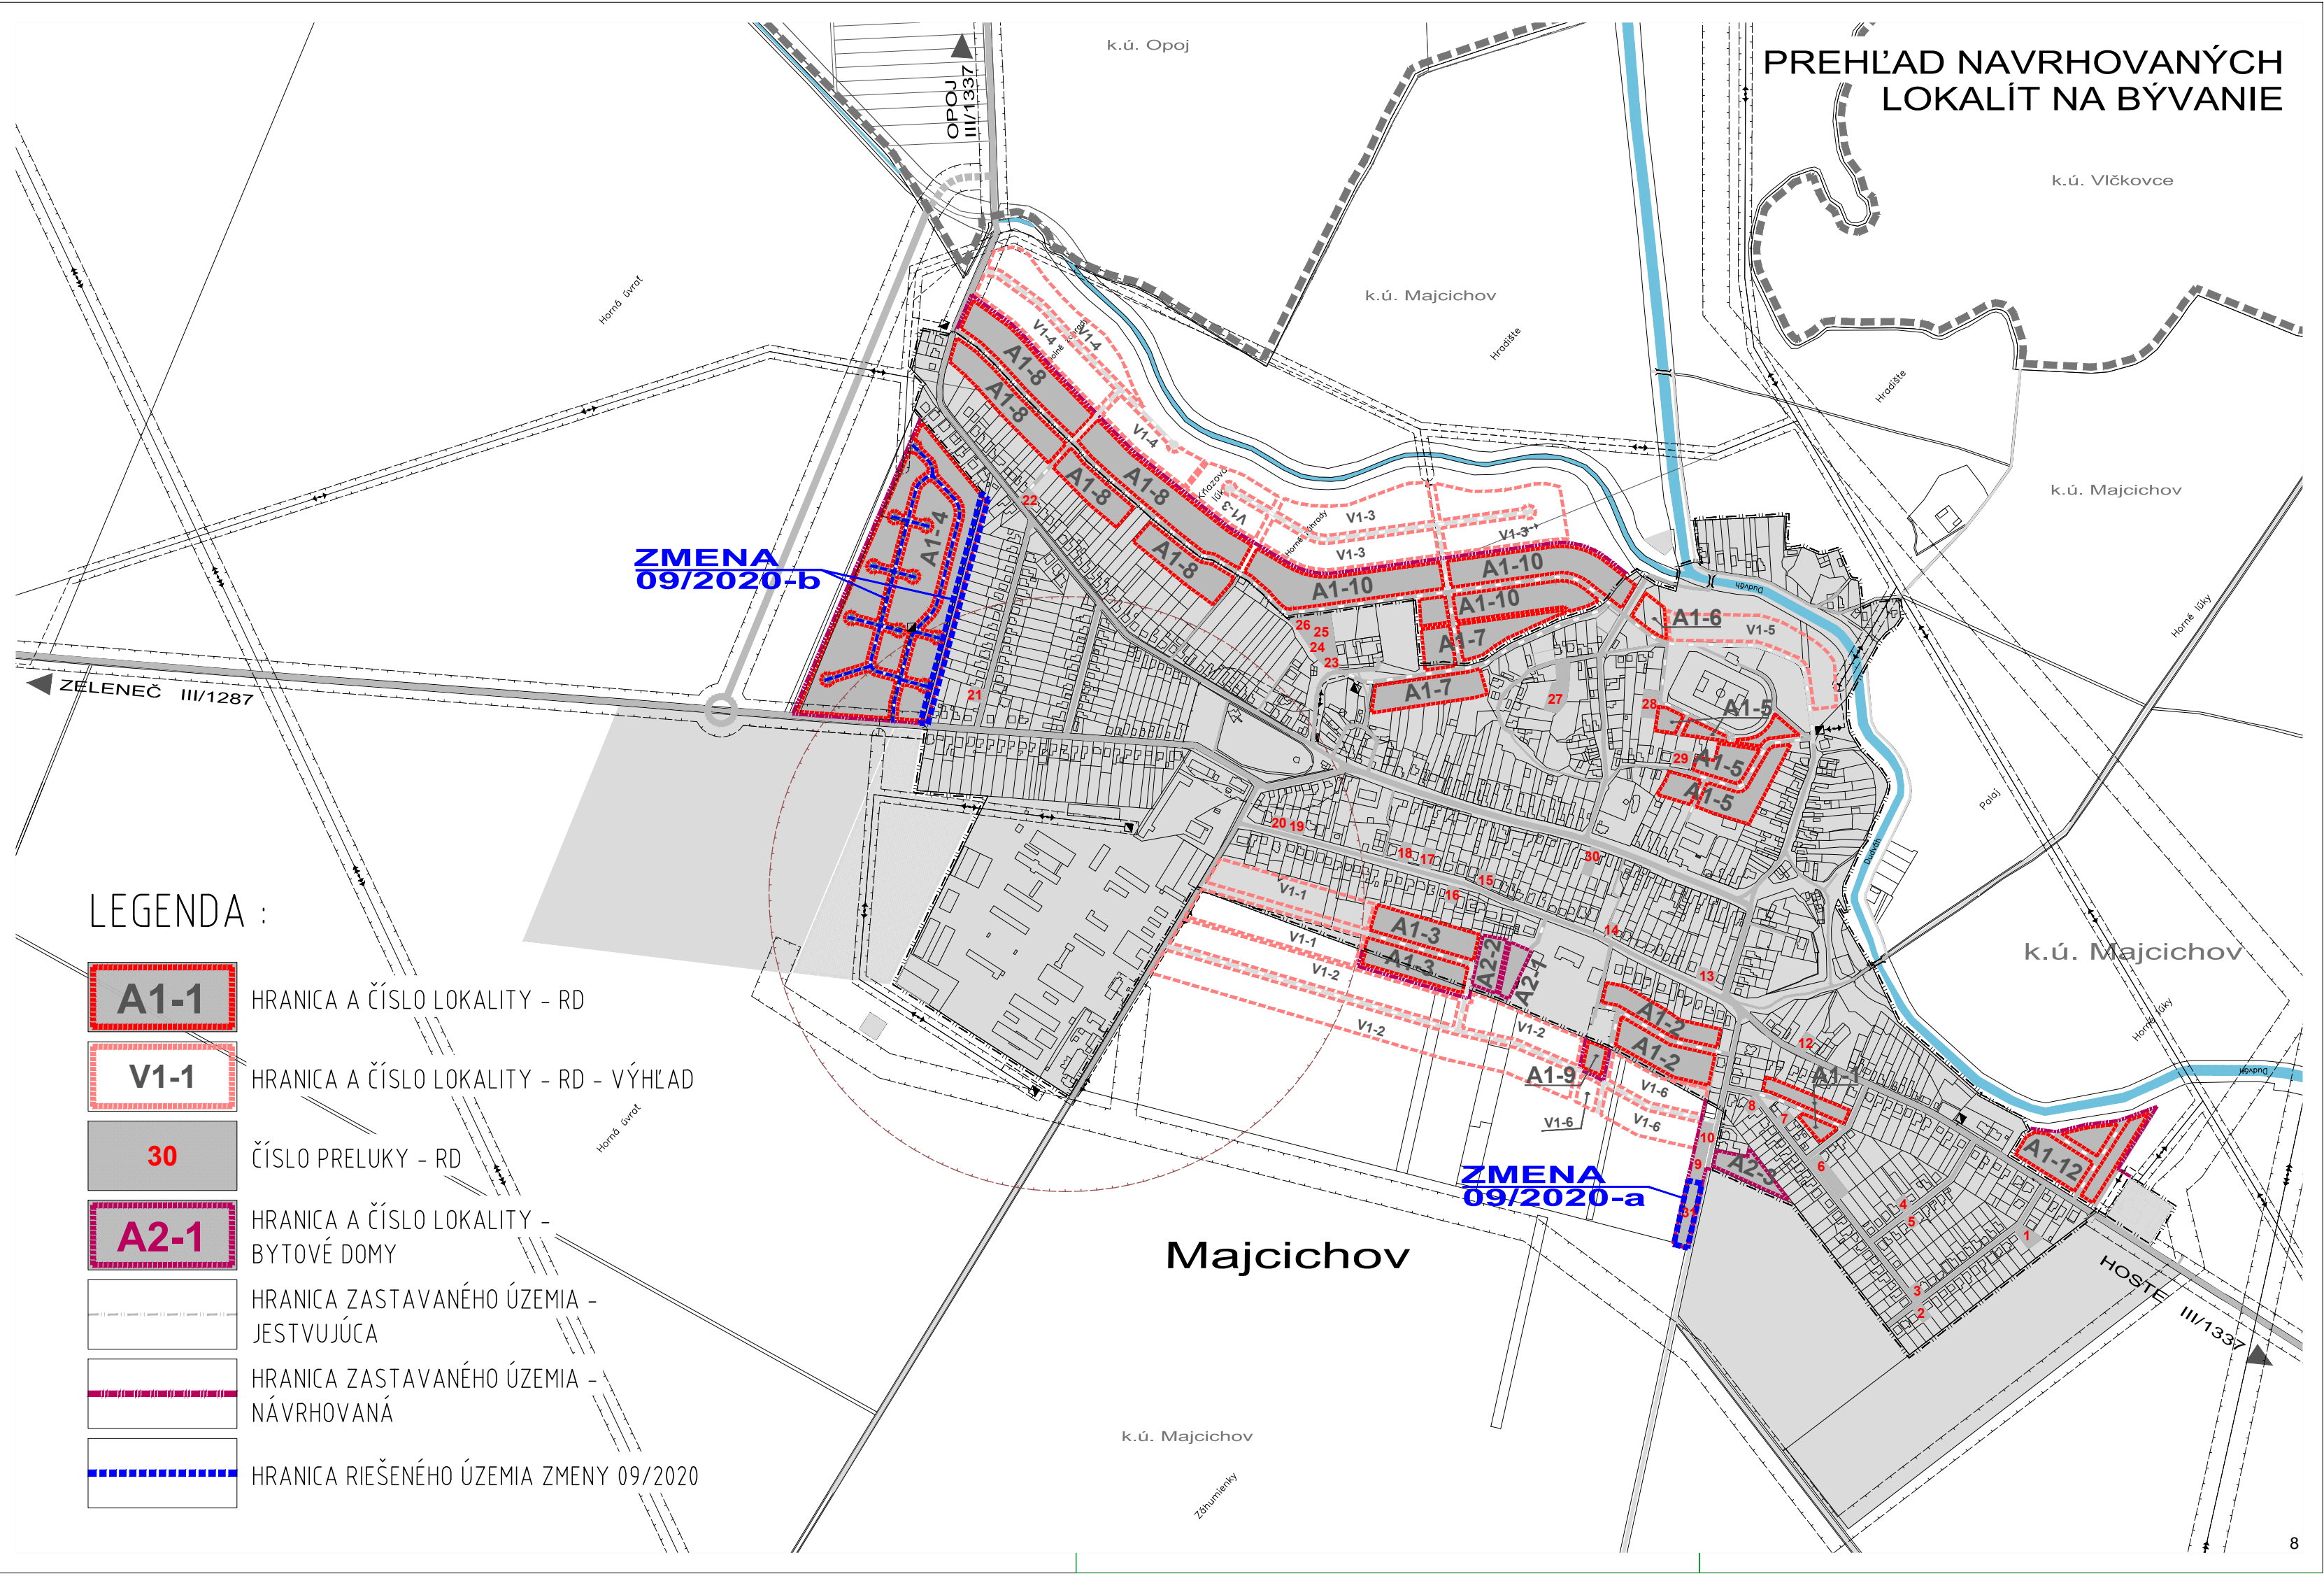

PREHĽAD NAVRHOVANÝCH LOKALÍT NA BÝVANIE

LEGENDA :

- A1-1 HRANICA A ČÍSLO LOKALITY - RD
- V1-1 HRANICA A ČÍSLO LOKALITY - RD - VÝHLAD
- 30 ČÍSLO PRELUKY - RD
- A2-1 HRANICA A ČÍSLO LOKALITY -
BYTOVÉ DOMY
- HRANICA ZASTAVANÉHO ÚZEMIA -
JESTVUJÚCA
- HRANICA ZASTAVANÉHO ÚZEMIA -
NAVRHOVANÁ
- HRANICA RIEŠENÉHO ÚZEMIA ZMENY 09/2020