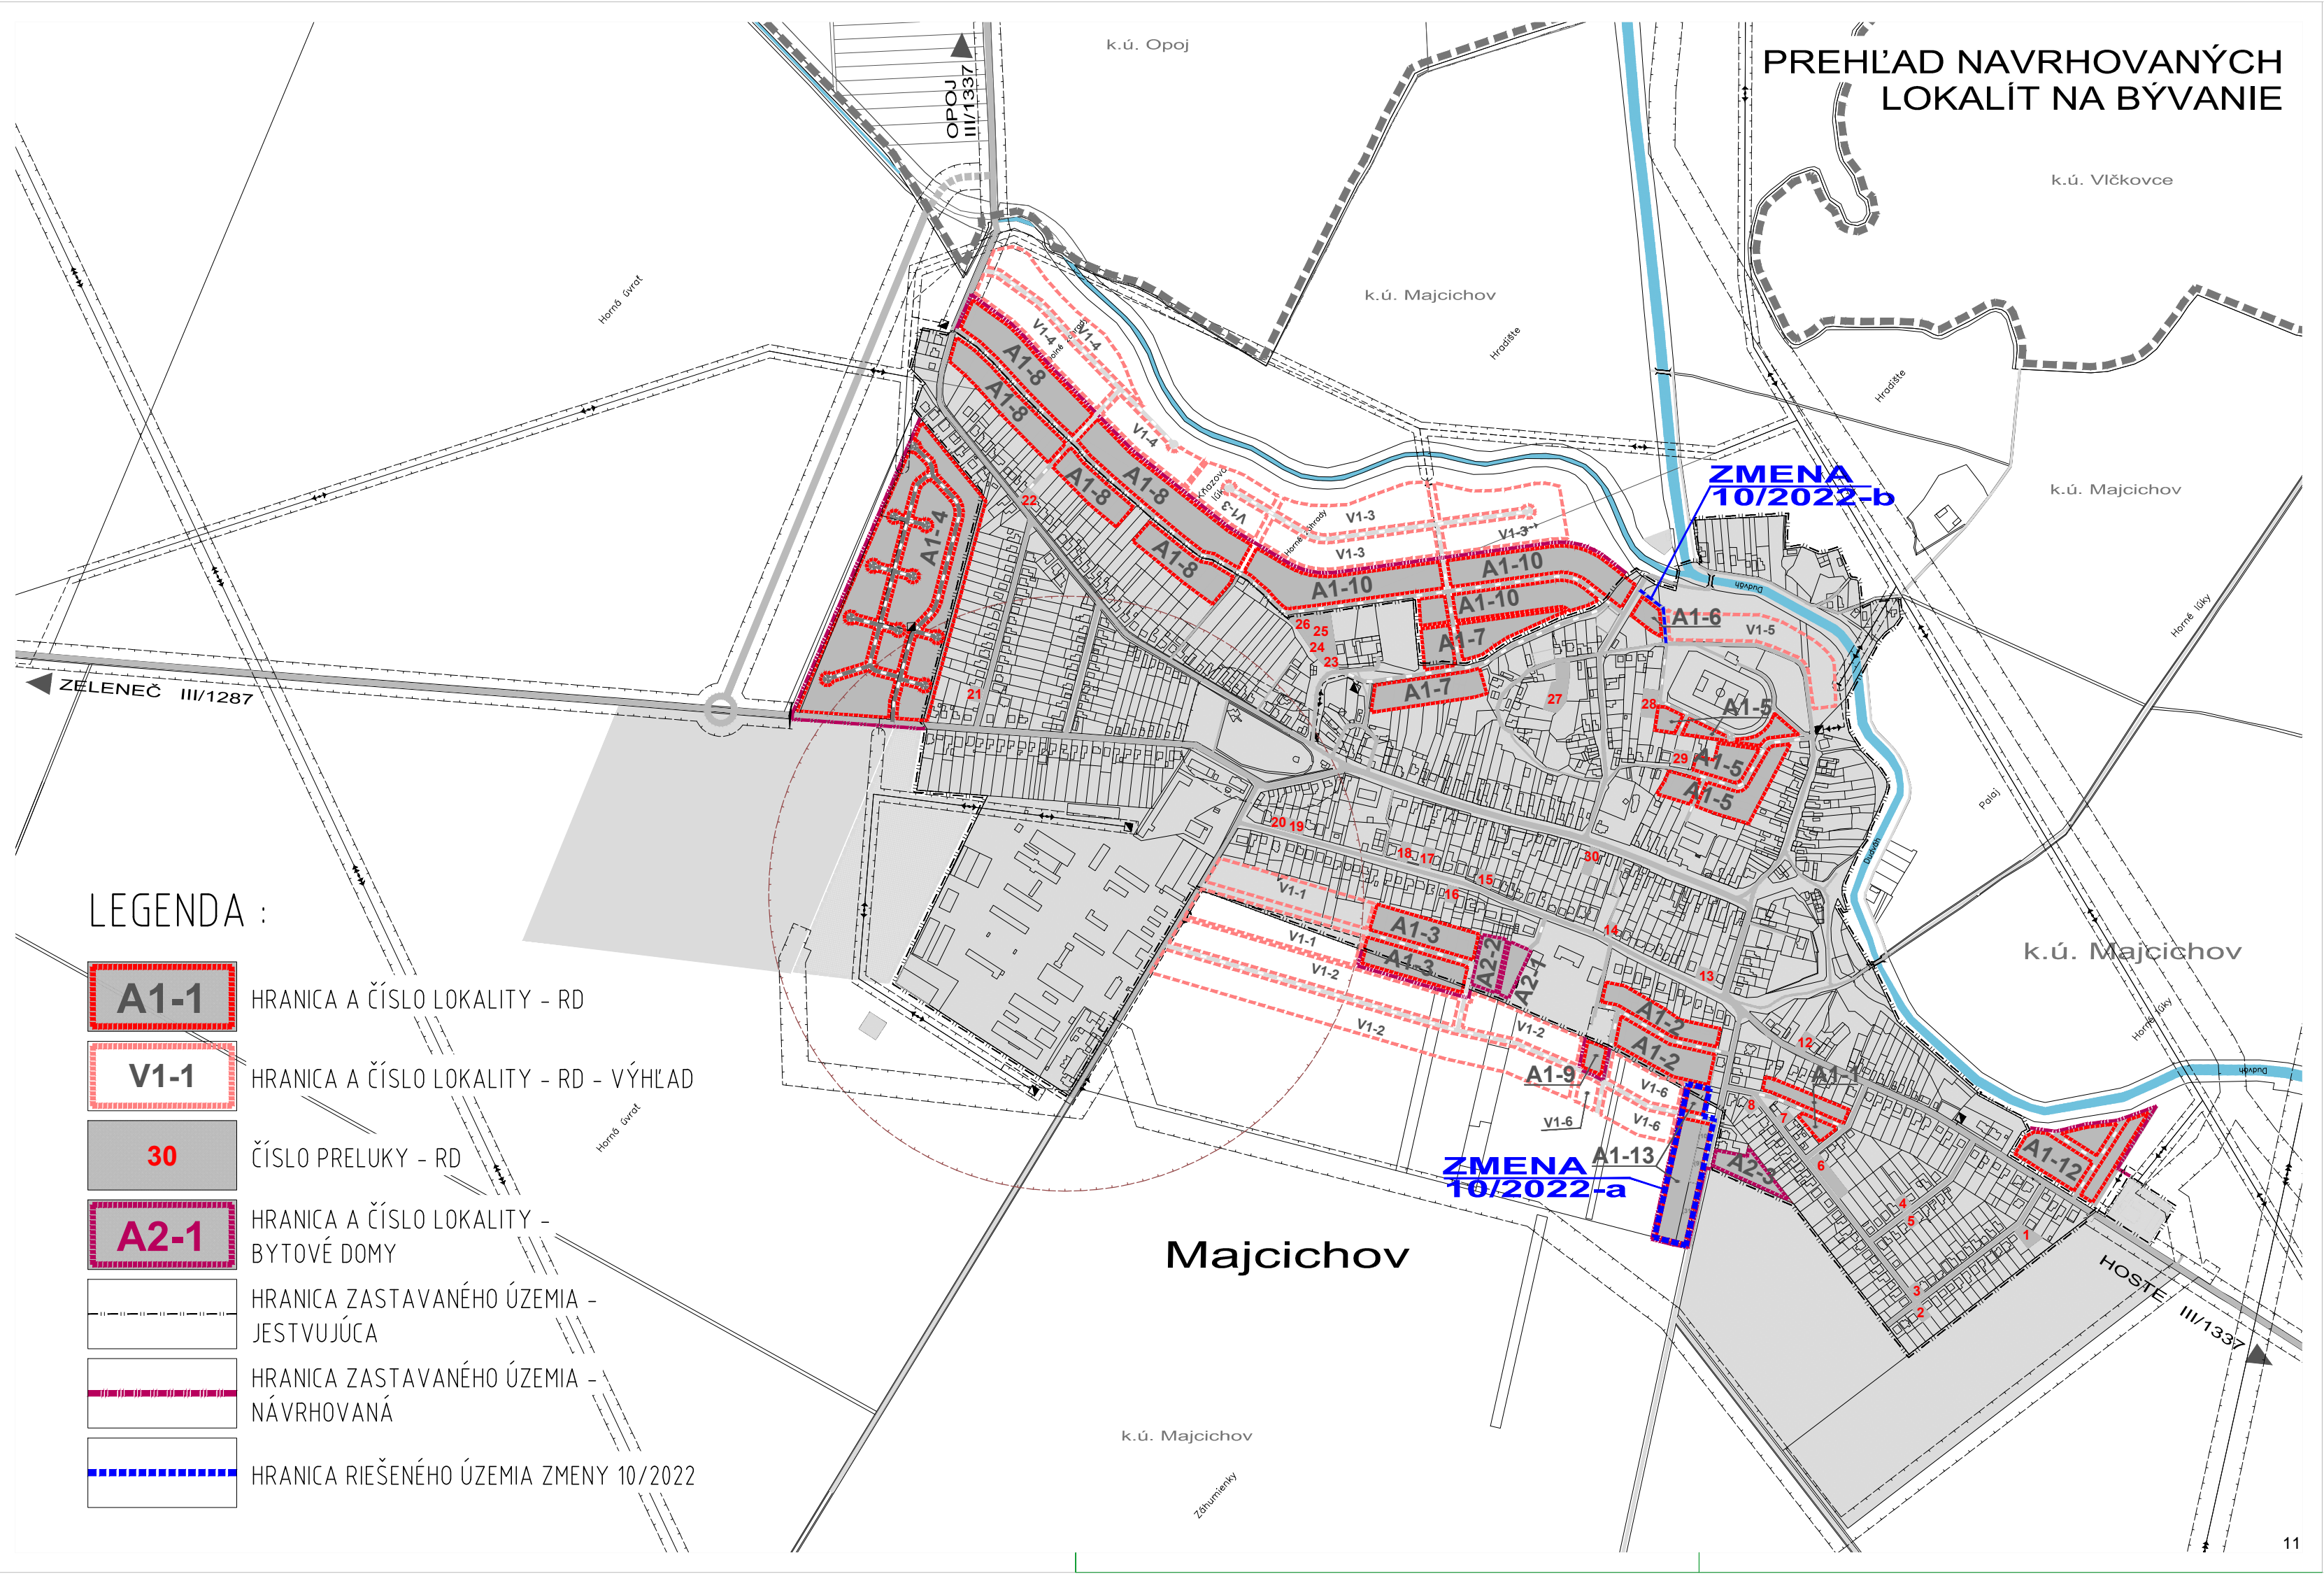

PREHĽAD NAVRHOVANÝCH LOKALÍT NA BÝVANIE

LEGENDA :

- A1-1 HRANICA A ČÍSLO LOKALITY - RD
- V1-1 HRANICA A ČÍSLO LOKALITY - RD - VÝHLAD
- 30 ČÍSLO PRELUKY - RD
- A2-1 HRANICA A ČÍSLO LOKALITY -
BYTOVÉ DOMY
- HRANICA ZASTAVANÉHO ÚZEMIA -
JESTVUJÚCA
- HRANICA ZASTAVANÉHO ÚZEMIA -
NAVRHOVANÁ
- HRANICA RIEŠENÉHO ÚZEMIA ZMENY 10/2022